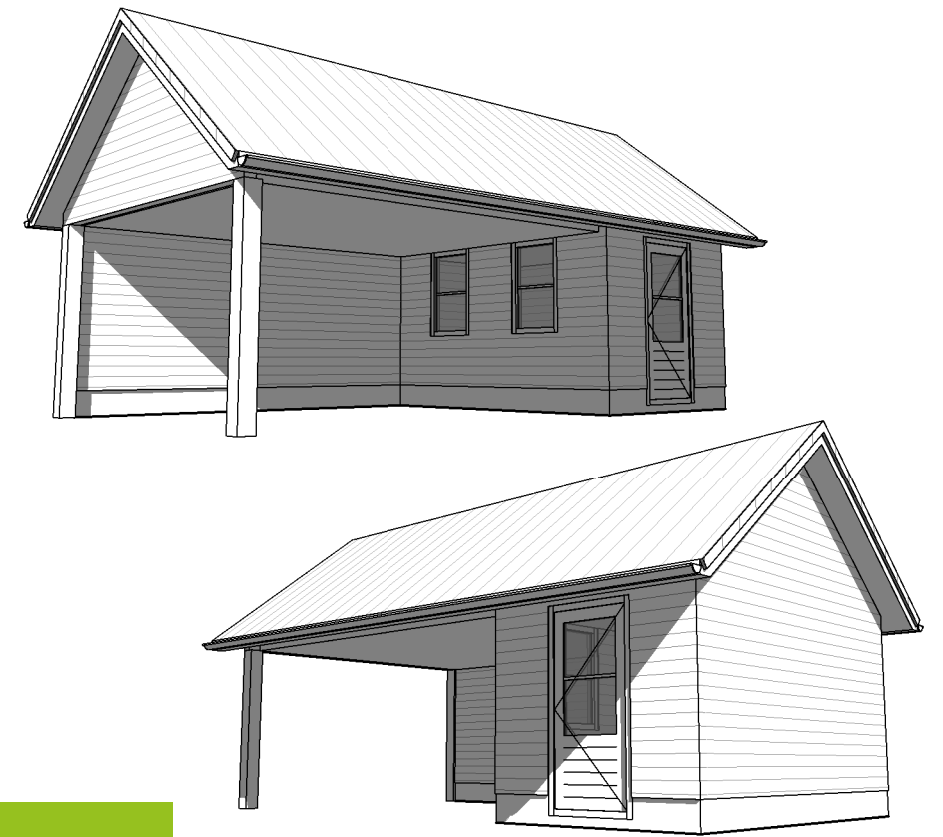

voorgevel

1 : 100

linkergevel

1 : 100

achtergevel

1 : 100

rechtergevel

1 : 100

begane grond

1 : 50

ontwerppartner:

bouwpartner:

ontwikkelaar:

**timpaan.**

opdrachtgever : Timpaan, Polarisavenue 132, 2132 JX Hoofddorp

project : nieuw te bouwen woning plan "Aan Het Veld" te Noordwijkerhout  
B1 bijgebouw