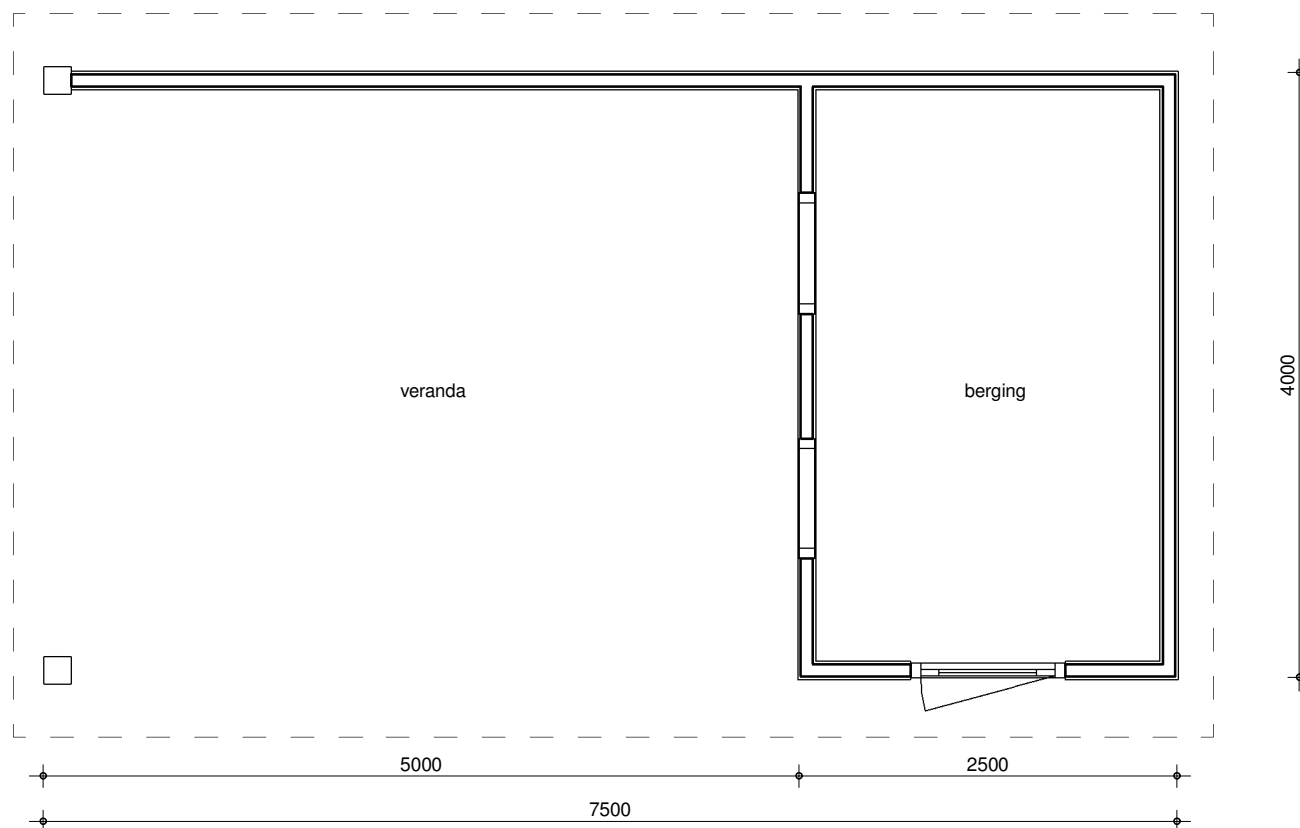

voorgevel

1 : 100

linkergevel

1 : 100

achtergevel

1 : 100

rechtergevel

1 : 100

begane grond

1 : 50

ontwerppartner:

bouwpartner:

ontwikkelaar:

**timpaan.**

opdrachtgever : Timpaan, Polarisavenue 132, 2132 JX Hoofddorp

project : nieuw te bouwen woning plan "Aan Het Veld" te Noordwijkerhout  
B1 bijgebouw