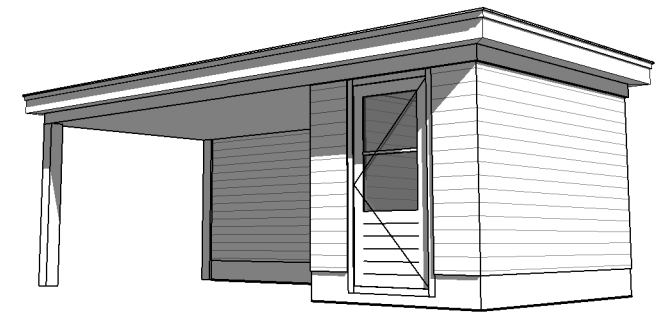

voorgevel
1 : 100

linkergevel
1 : 100

achtergevel
1 : 100

rechtergevel
1 : 100

begane grond
1 : 50

ontwerppartner:

bouwpartner:

ontwikkelaar:

timpaan.

opdrachtgever : Timpaan, Polarisavenue 132, 2132 JX Hoofddorp

project : nieuw te bouwen woning plan "Aan Het Veld" te Noordwijkerhout
B1 bijgebouw

gewijzigd :

a	e
b	f
c	g
d	h

type:
A
projectnr.:
15048