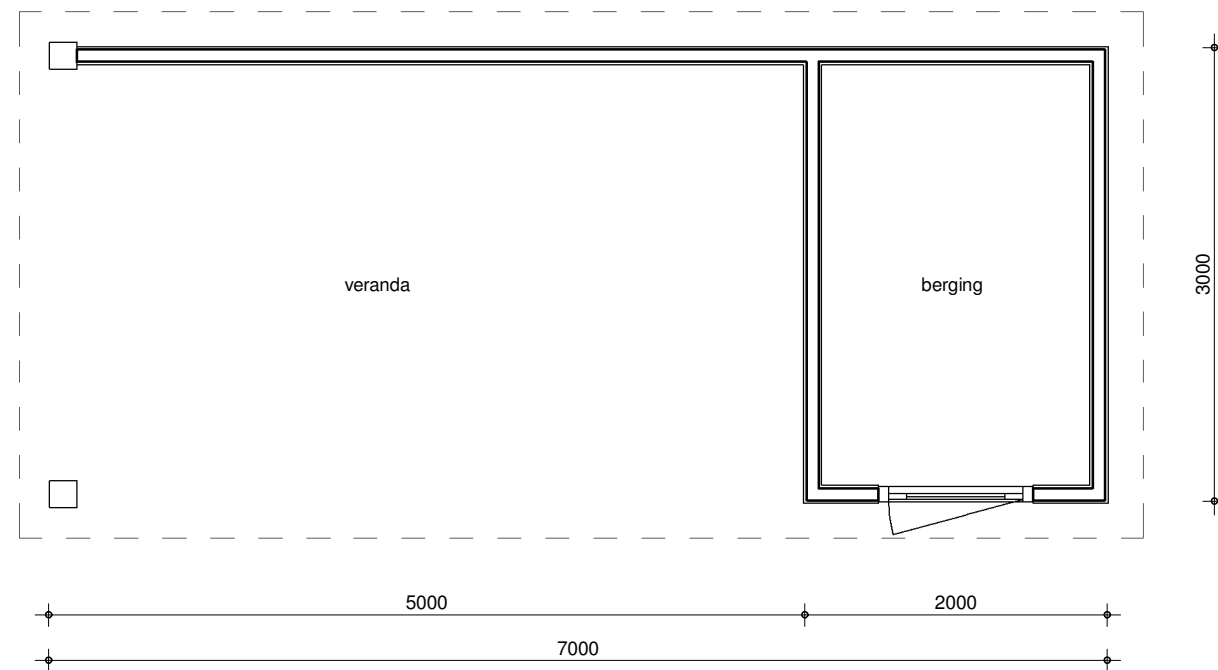

voorgevel
1 : 100

linkergevel
1 : 100

achtergevel
1 : 100

rechtergevel
1 : 100

begane grond
1 : 50

ontwerppartner:

bouwpartner:

ontwikkelaar:

timpaan.

opdrachtgever : Timpaan, Polarisavenue 132, 2132 JX Hoofddorp

project : nieuw te bouwen woning plan "Aan Het Veld" te Noordwijkerhout
B1 bijgebouw

gewijzigd :

a	e
b	f
c	g
d	h

type:
A
projectnr.:
15048