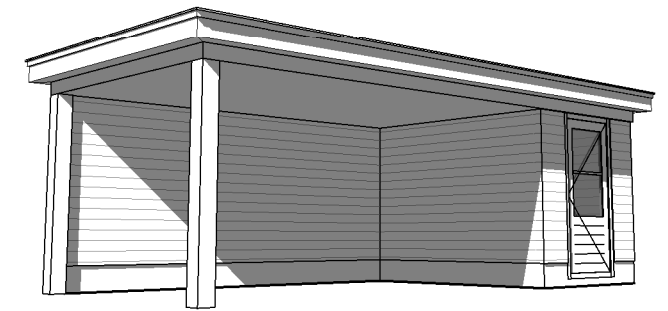

voorgevel
1 : 100

linkergevel
1 : 100

achtergevel
1 : 100

rechtergevel
1 : 100

begane grond
1 : 50

ontwerppartner:

bouwpartner:

ontwikkelaar:

timpaan.

opdrachtgever : Timpaan, Polarisavenue 132, 2132 JX Hoofddorp

project : nieuw te bouwen woning plan "Aan Het Veld" te Noordwijkerhout
B1 bijgebouw

gewijzigd :

a	e
b	f
c	g
d	h

type:
A
projectnr.:
15048