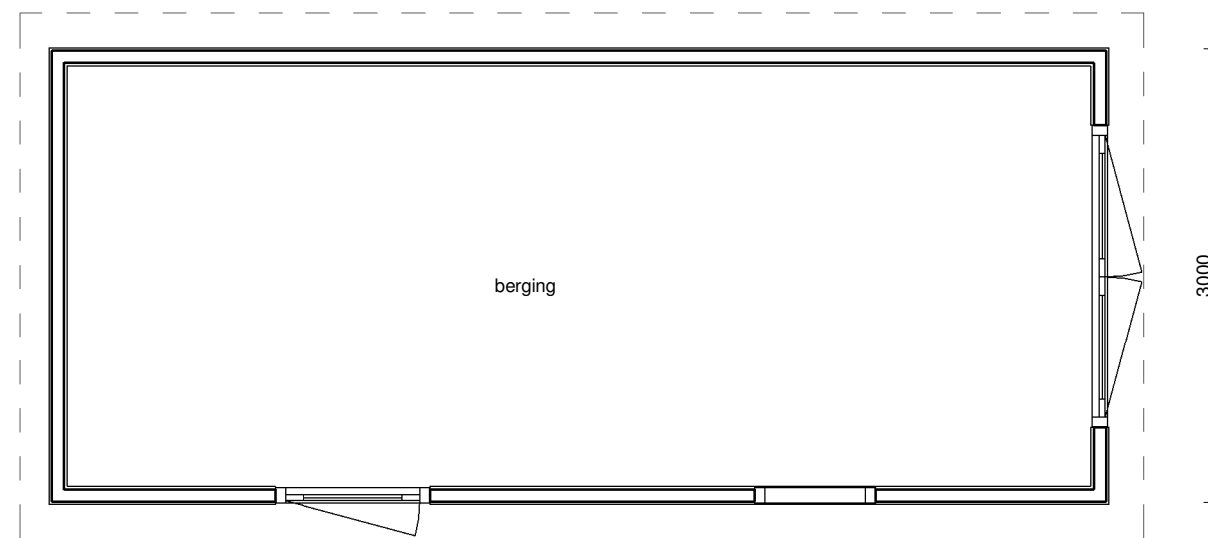

voorgevel

1 : 100

linkergevel

1 : 100

achtergevel

1 : 100

rechtergevel

1 : 100

begane grond

1 : 50

ontwerppartner:

bouwpartner:

ontwikkelaar:

timpaan.

opdrachtgever : Timpaan, Polarisavenue 132, 2132 JX Hoofddorp

project : nieuw te bouwen woning plan "Aan Het Veld" te Noordwijkerhout
B1 bijgebouw