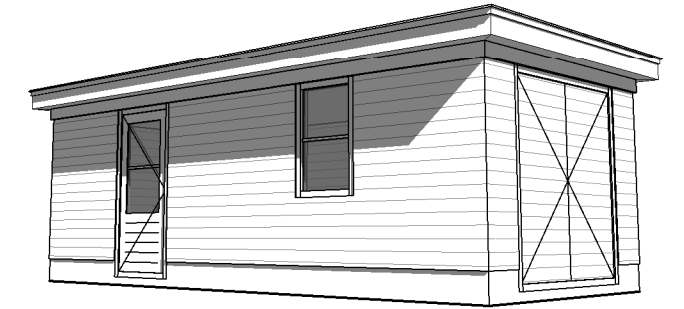

voorgevel

1 : 100

linkergevel

1 : 100

achtergevel

1 : 100

rechtergevel

1 : 100

begane grond

1 : 50

ontwerppartner:

bouwpartner:

ontwikkelaar:

timpaan.

opdrachtgever : Timpaan, Polarisavenue 132, 2132 JX Hoofddorp

project : nieuw te bouwen woning plan "Aan Het Veld" te Noordwijkerhout
B1 bijgebouw