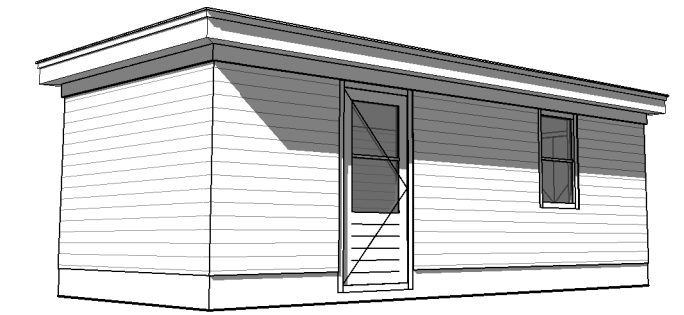

voorgevel

1 : 100

linkergevel

1 : 100

achtergevel

1 : 100

rechtergevel

1 : 100

begane grond

1 : 50

ontwerppartner:

bouwpartner:

ontwikkelaar:

timpaan.

opdrachtgever : Timpaan, Polarisavenue 132, 2132 JX Hoofddorp

project : nieuw te bouwen woning plan "Aan Het Veld" te Noordwijkerhout
B1 bijgebouw