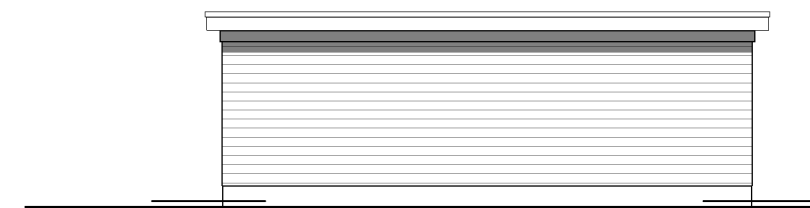

voorgevel

1 : 100

linkergevel

1 : 100

achtergevel

1 : 100

rechtergevel

1 : 100

begane grond

1 : 50

ontwerppartner:

bouwpartner:

ontwikkelaar:

timpaan.

opdrachtgever : Timpaan, Polarisavenue 132, 2132 JX Hoofddorp

project : nieuw te bouwen woning plan "Aan Het Veld" te Noordwijkerhout
B1 bijgebouw